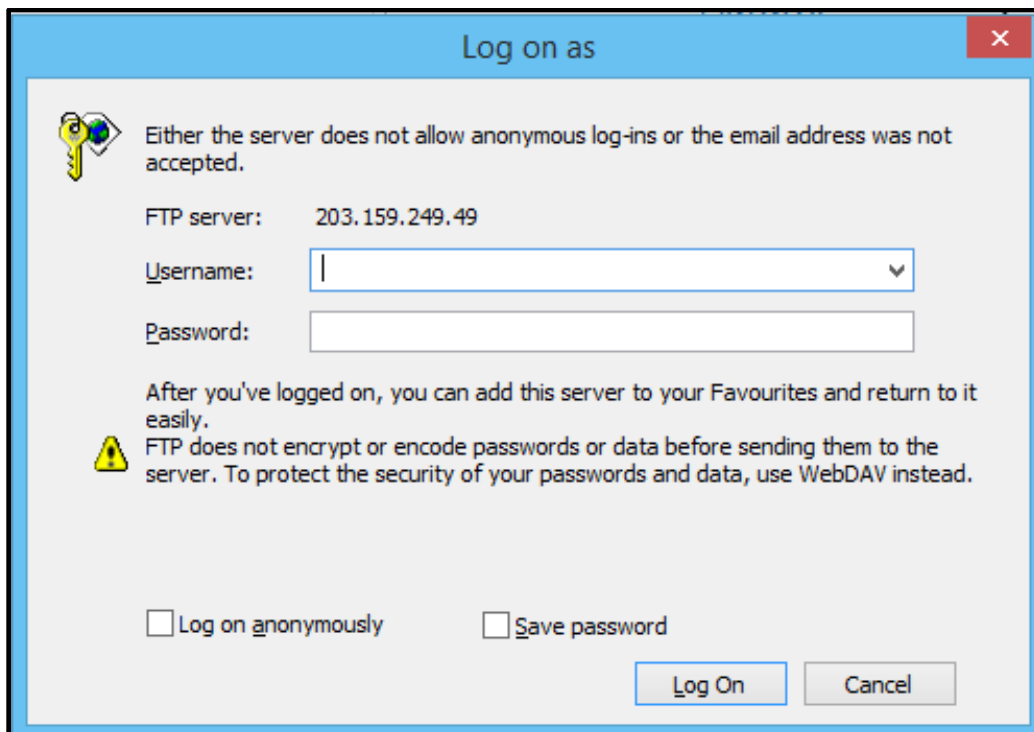

คู่มือการใช้งาน FTP

1. เปิด My Computer และใส่ ftp://203.159.249.49/ ที่ Address Bar

2. ใส่ Username และ Password ที่ได้รับ

3. นำไฟล์ข้อมูลที่น่าส่งมาใส่ในหน้าต่างที่แสดง